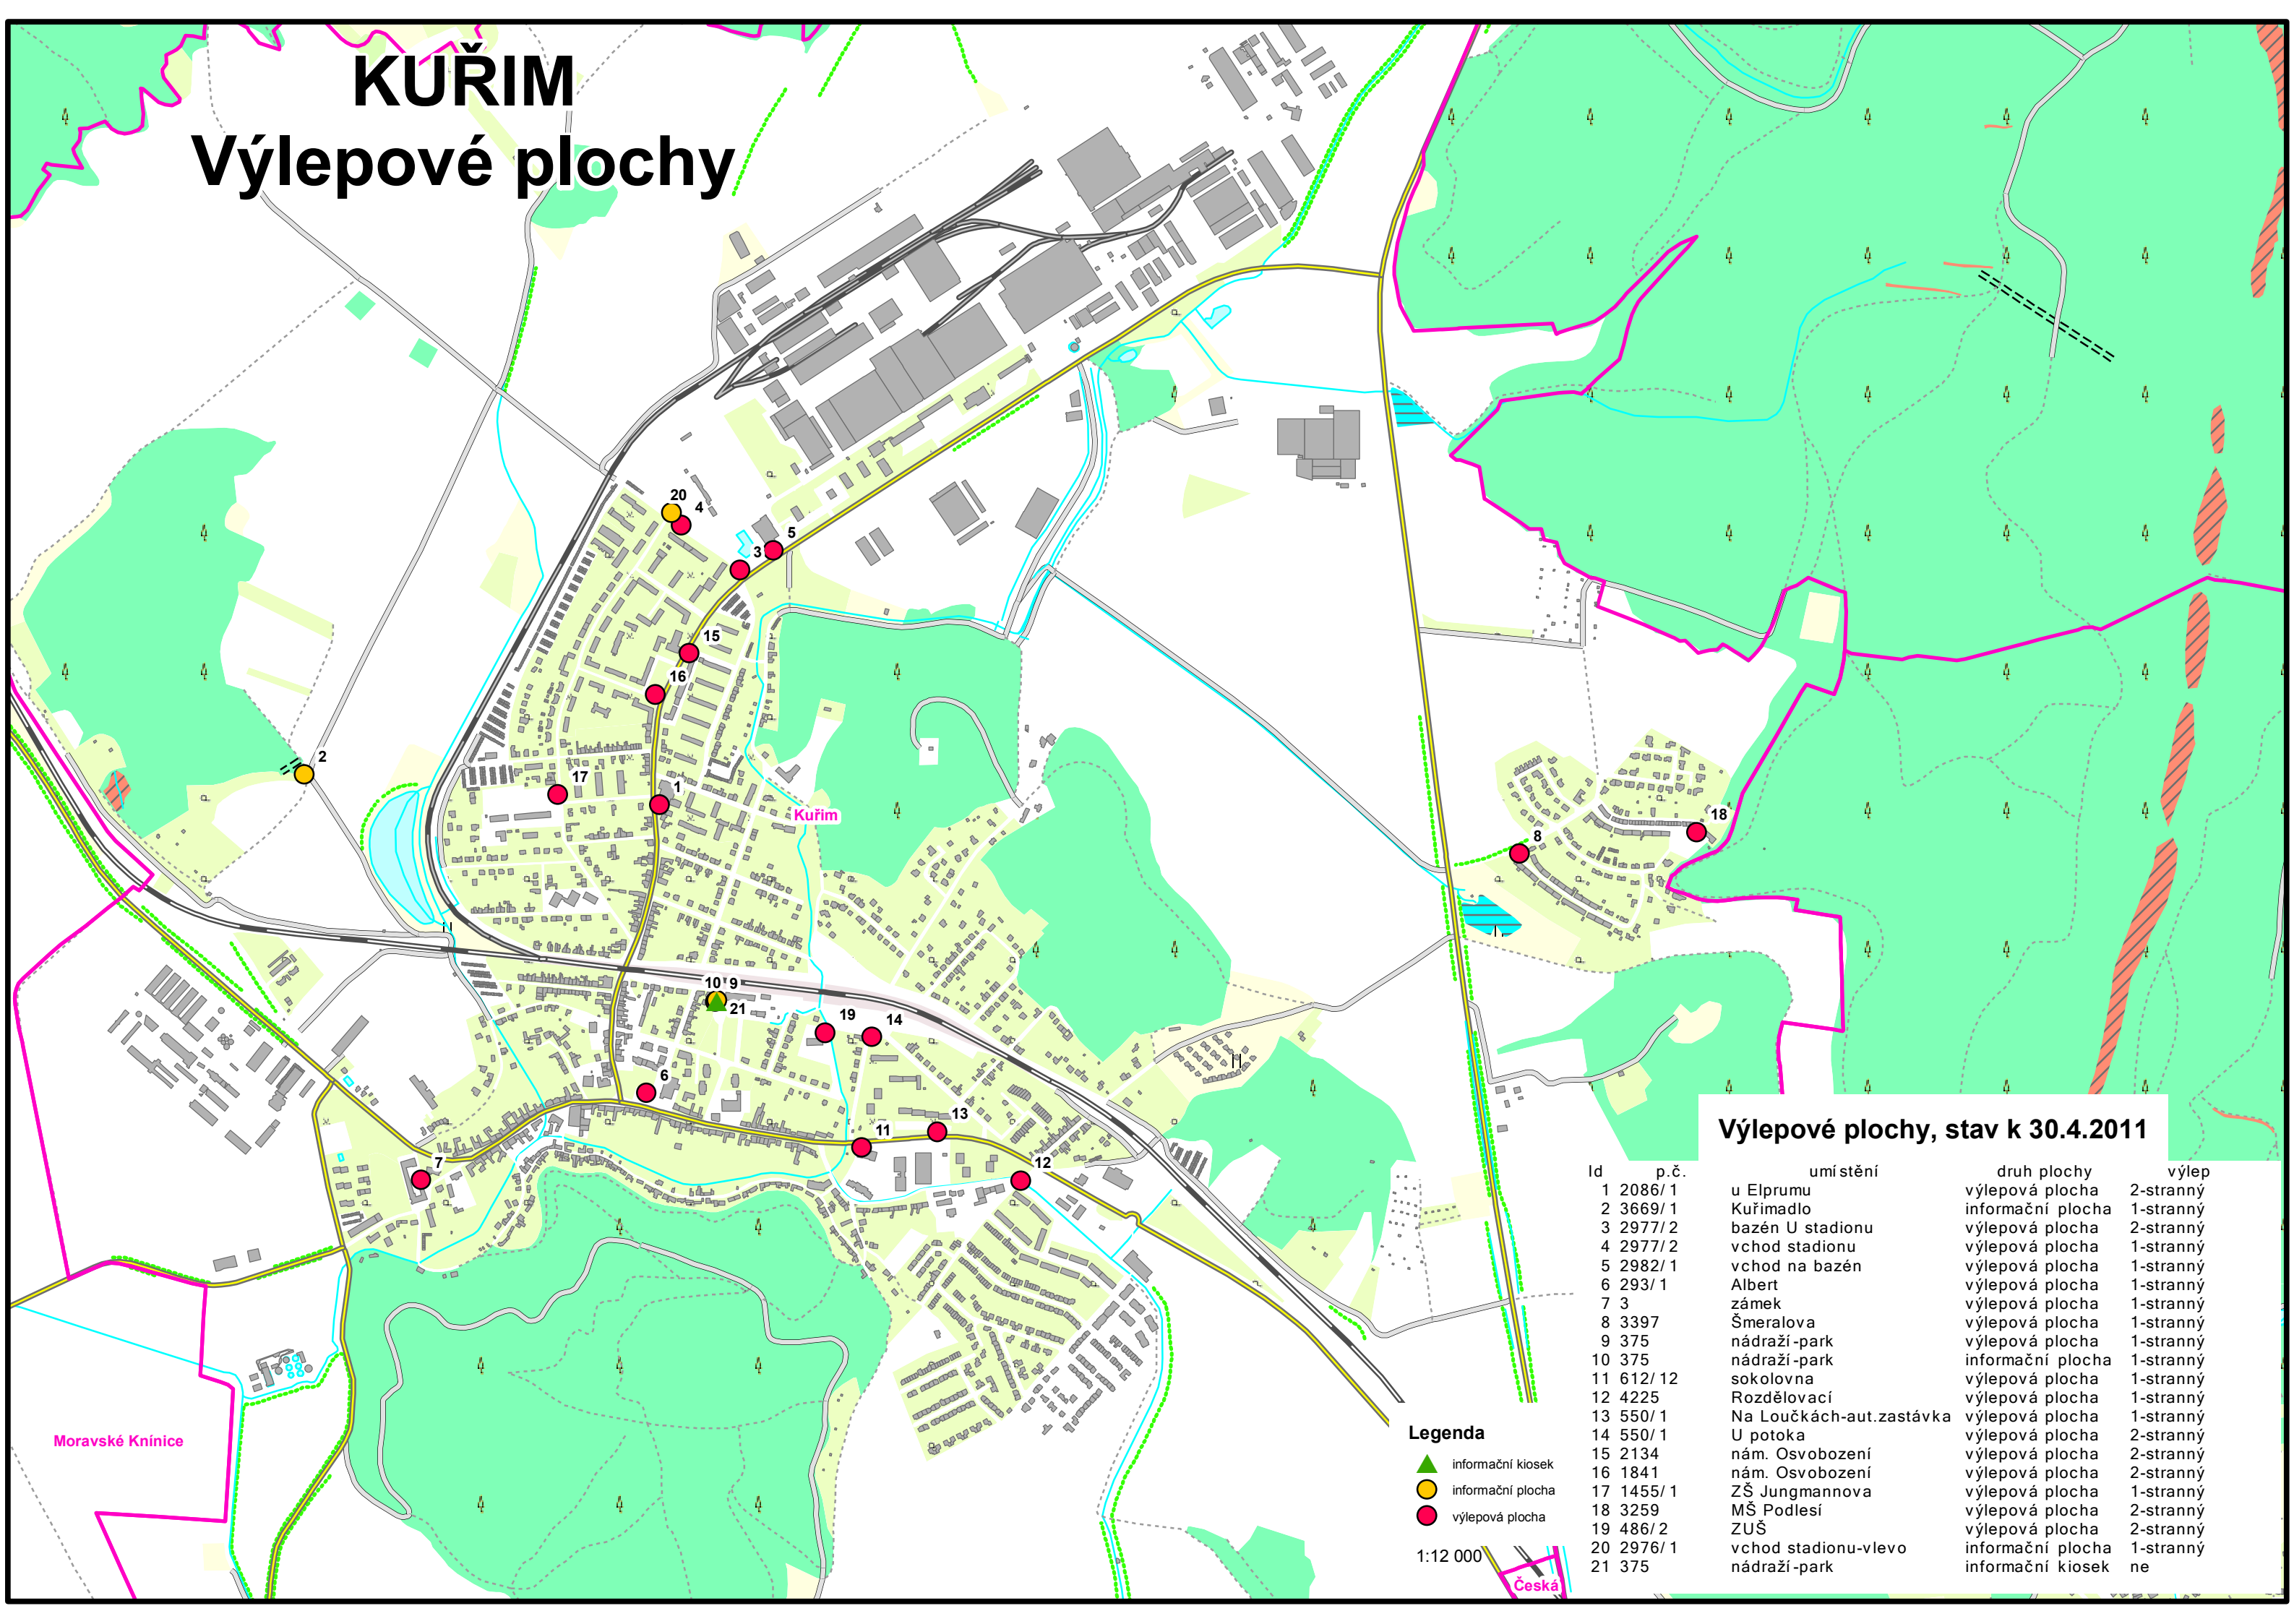

KUŘIM

Výleповé plochy

Výleповé plochy, stav k 30.4.2011

Id	p.č.	umístění	druh plochy	výlep
1	2086/1	u Elprumu	výleповá plocha	2-stranný
2	3669/1	Kuřimadlo	informační plocha	1-stranný
3	2977/2	bazén U stadionu	výleповá plocha	2-stranný
4	2977/2	vchod stadionu	výleповá plocha	1-stranný
5	2982/1	vchod na bazén	výleповá plocha	1-stranný
6	293/1	Albert	výleповá plocha	1-stranný
7	3	zámek	výleповá plocha	1-stranný
8	3397	Šmeralova	výleповá plocha	1-stranný
9	375	nádraží-park	výleповá plocha	1-stranný
10	375	nádraží-park	informační plocha	1-stranný
11	612/12	sokolovna	výleповá plocha	1-stranný
12	4225	Rozdělovací	výleповá plocha	1-stranný
13	550/1	Na Loučkách-aut.zastávka	výleповá plocha	1-stranný
14	550/1	U potoka	výleповá plocha	2-stranný
15	2134	nám. Osvobození	výleповá plocha	2-stranný
16	1841	nám. Osvobození	výleповá plocha	2-stranný
17	1455/1	ZŠ Jungmannova	výleповá plocha	1-stranný
18	3259	MŠ Podlesí	výleповá plocha	2-stranný
19	486/2	ZUŠ	výleповá plocha	2-stranný
20	2976/1	vchod stadionu-vlevo	informační plocha	1-stranný
21	375	nádraží-park	informační kiosk	ne

Legenda

-  informační kiosk
-  informační plocha
-  výleповá plocha

1:12 000

Moravské Knínice